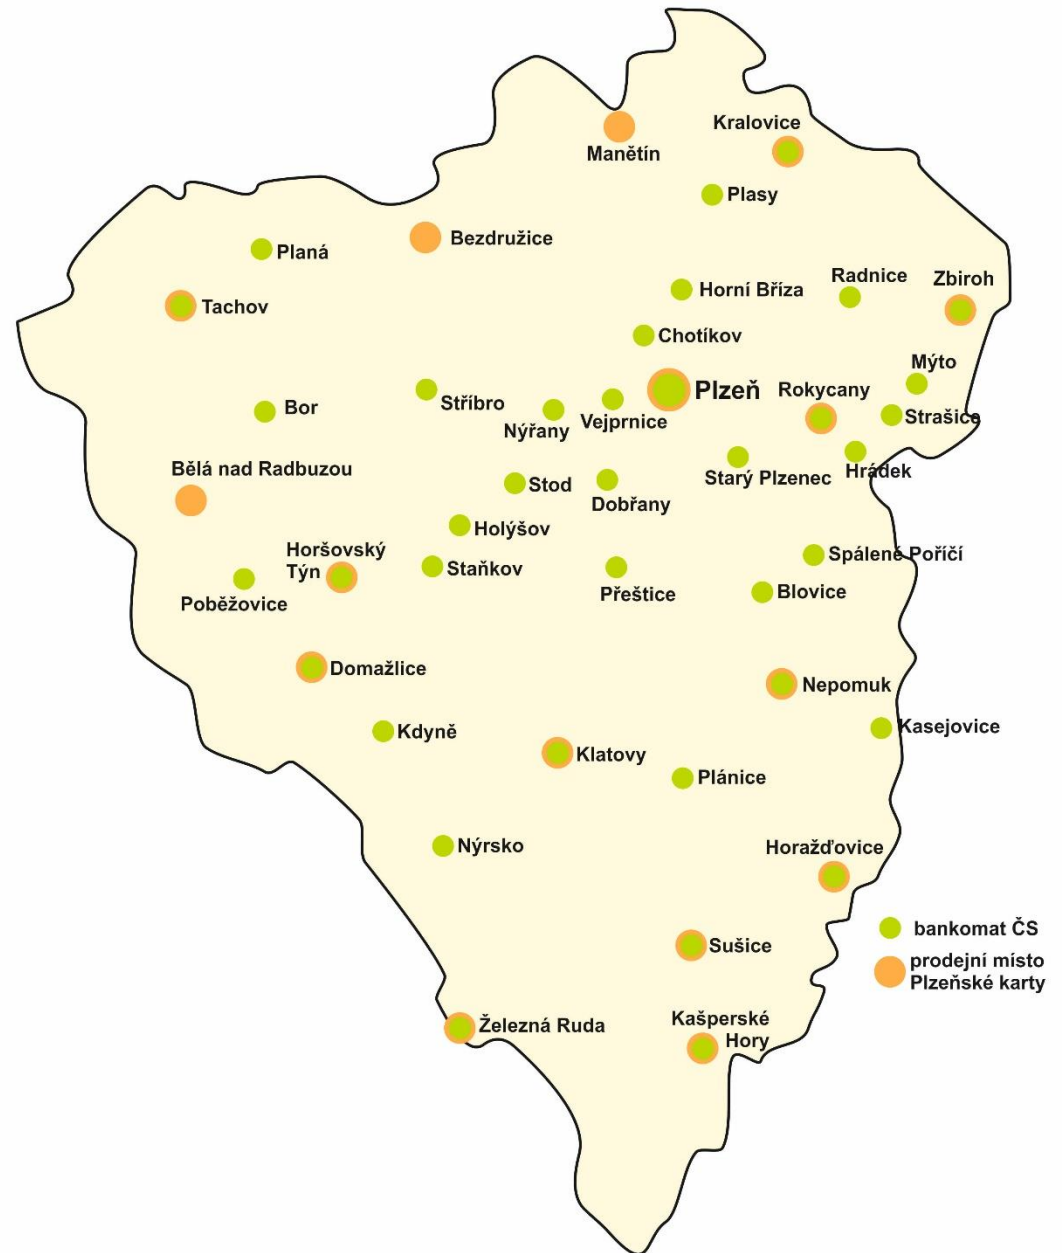

OBCE IDP OD 1.7.2018

obec	zóna	obec	zóna
Tlumačov	106/110	Vochov	121
Tojice	063	Volduchy	042
Toužim	031	Vranov	123
Trhanov	107/106	Vrčeň	063/064
Trnová	026	Vrhaveč	084/068
Trokavec	043	Vřeskovice	083/086
Trpísty	132	Vstiš	081
Třebčice	063	Všehrdy	028/029/049
Třemešné	142/143	Všekary	104/142
Třemošná	021	Všenice	041/045
Tužice	089	Všepadly	109/105
Týček	048	Všeruby (PS)	026/132
Tymákov	071	Všeruby (DO)	110
Týnec	068/084	Výrov	029
Týniště	082/067	Vysoká Libyně	029/033
Úboč	105	Zadní Chodov	125
Úherce	101	Zahořany	106/105
Újezd	106	Zahrádka	026/132
Újezd nade Mží	121	Záchlumí	123/126
Újezd u Plánice	068	Zavlekov	089/068
Újezd u Svatého Kříže	045	Zbiroh	048
Úlice	122	Zborovy	068
Únehle	123/132	Zbůch	101/103
Únějovice	109	Zdemyslice	062
Úněšov	132/133	Zemětice	086
Únětice	062	Zhoř	142
Úsilov	109	Zruč - Senec	021
Úterý	135	Zvíkovec	049
Útušice	081	Žákava	061/065/062
Vejprnice	101	Ždánov	107
Vejvanov	045/046	Žďár	033
Velečín	024/032	Ždírec	062/063
Velhartice	068	Železná Ruda	091/090
Velké Hydčice	052/053	Žihle	024/023
Velký Bor	052/051	Žihobce	053
Velký Malahov	142/105	Žichovice	053
Ves Touškov	103	Žilov	021
Veselá	042	Žinkovy	063/067
Vidice	105	Životice	063/066
Vísky	043/065		
Vičí	067		
Vlčtejn	061/062		
Vlkanov	108		

BANKOMATY A PRODEJNÍ MÍSTA PLZEŇSKÉ KARTY

POZN. Pokud je u obce uvedeno více zón, alespoň jedna zastávka v obci leží na hranici uvedených zón nebo leží v jiné zóně než ostatní zastávky obce.