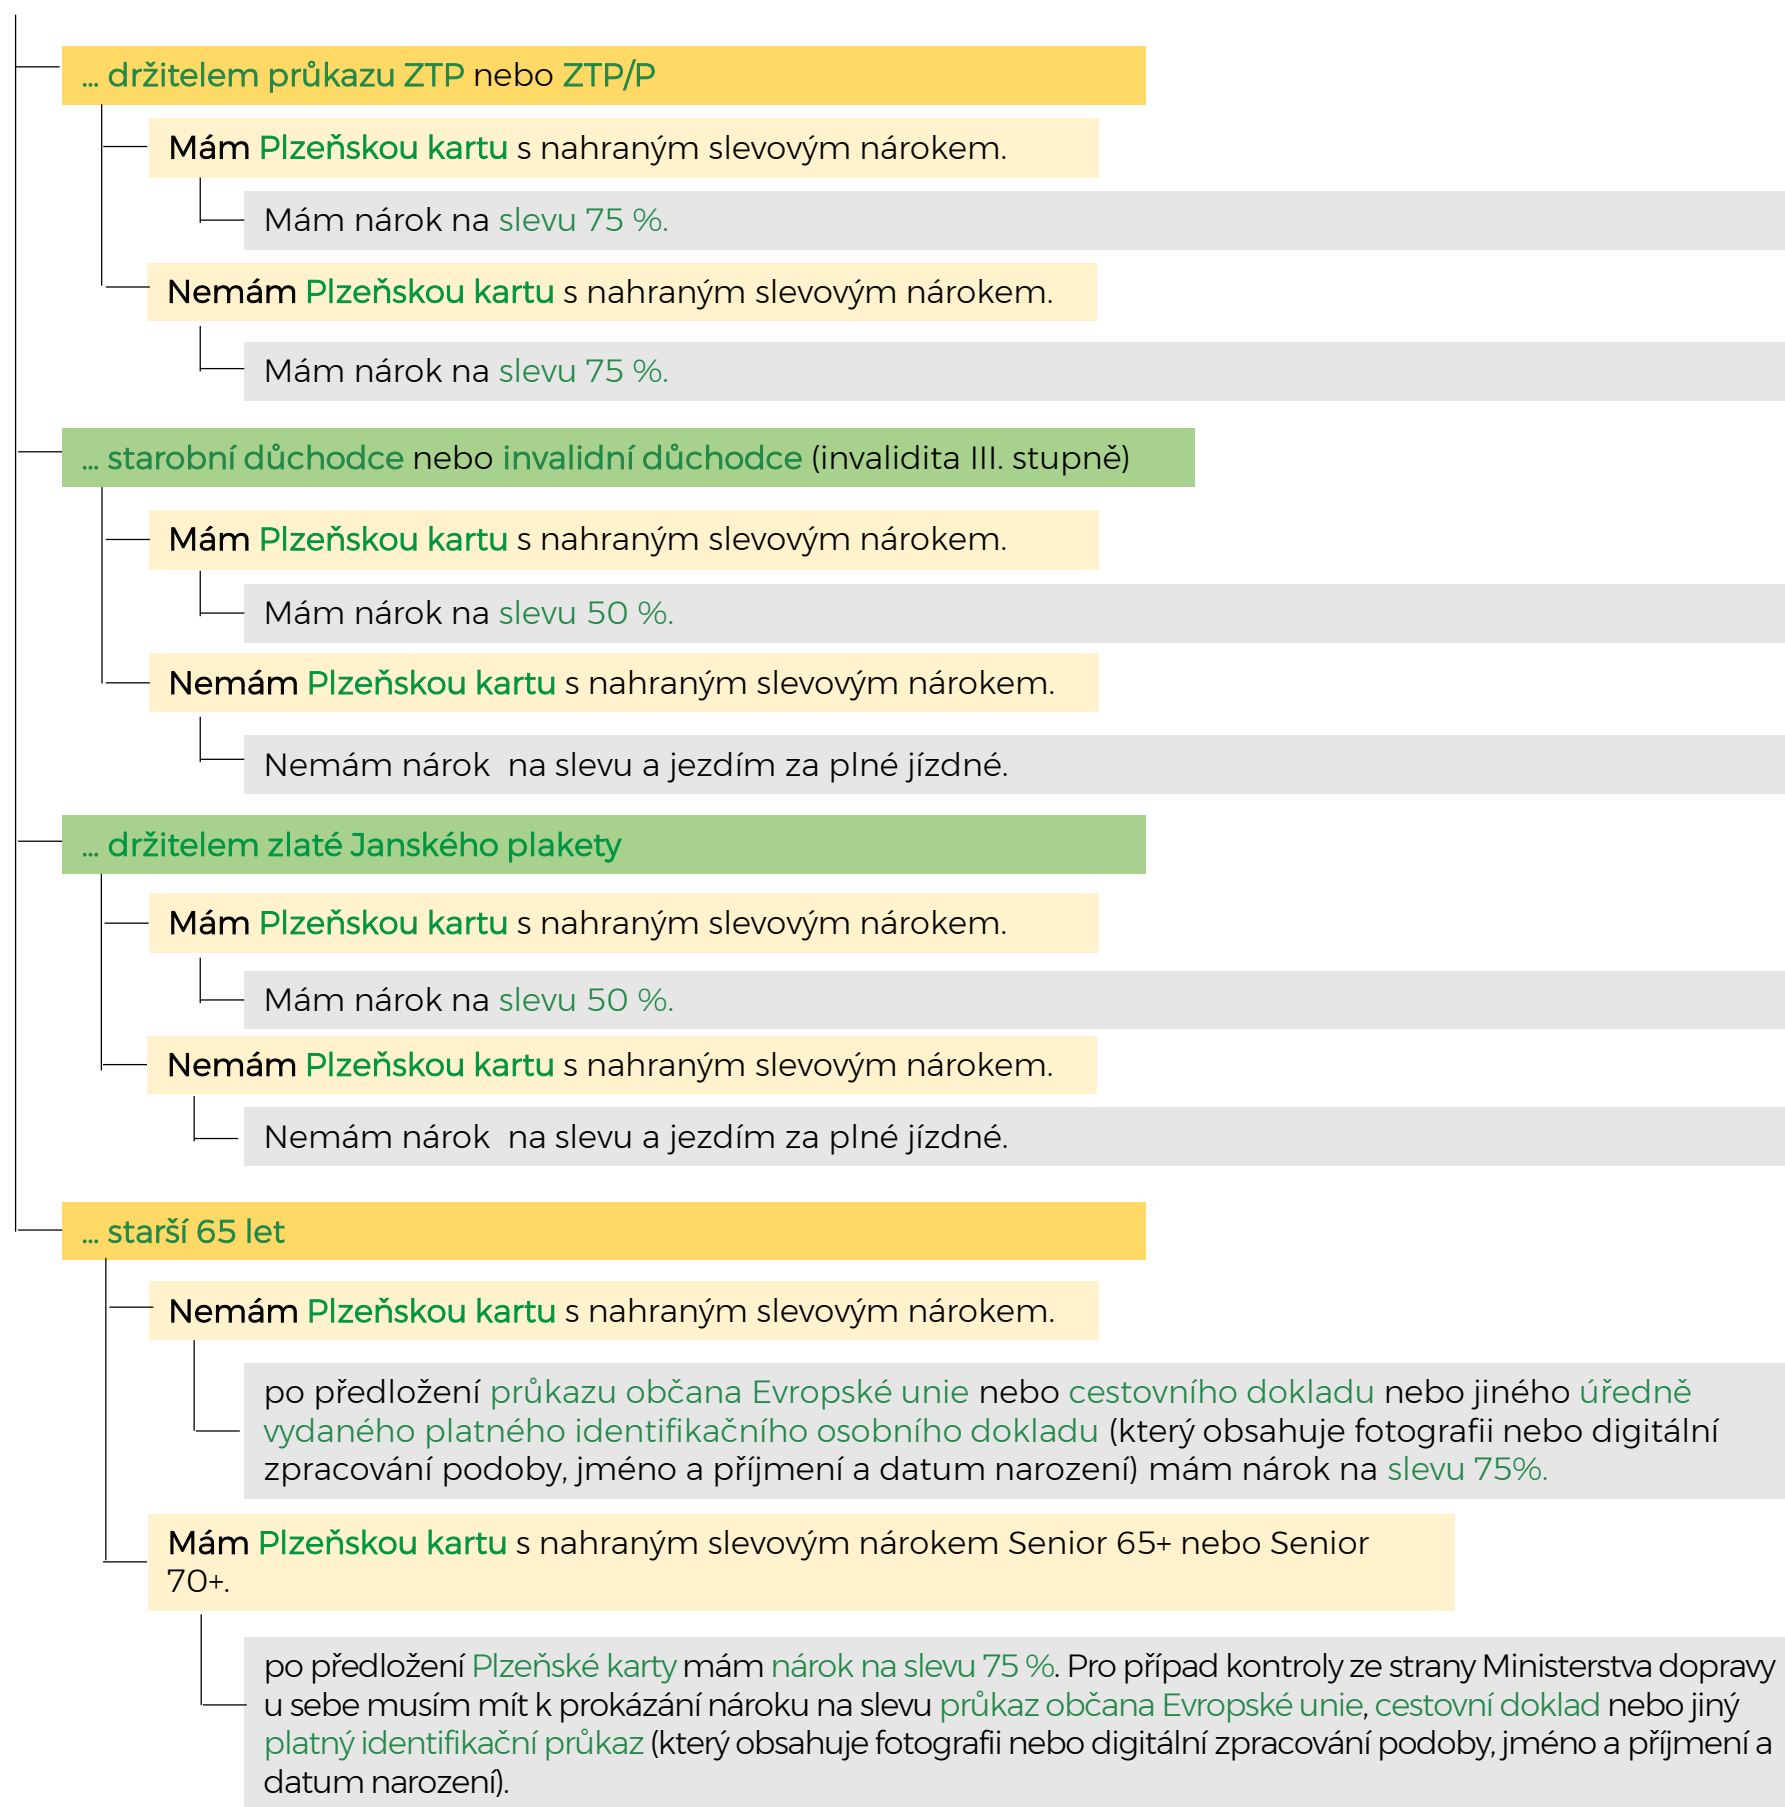

MÁM NÁROK NA SLEVOU NA JEDNOTLIVÉ JÍZDNÉ OD 1.9.2018?

Slevy Plzeňského kraje (zeleně podbarvené) **platí** ve všech **osobních** a **spěšných vlacích ČD** (a v rychlících ČD, ve kterých je způsob odbavení jako ve स्पेशných vlacích), v **rychlících GW Train Regio** a v **autobusové dopravě v závazku veřejné služby Plzeňského kraje**. **Slevy neplatí** v rychlících Českých drah, expresech a vlacích InterCity (IC). Dále nebudou platit na vybraných dálkových linkách, všech linkách MHD (včetně linek PMDP), cyklobusech, nočních linkách či v Zelených autobusech. **Slevy platí pouze na území Plzeňského kraje.**

Státní slevy od 1.9.2018 (žlutě podbarvené) **platí** ve všech **osobních** a **spěšných vlacích ČD**, **rychlících (R, EX, IC) ČD**, a **GW Train Regio** a ve všech **autobusových spojích** a ve spojích **PMDP ve vnějších zónách**. Slevy **neplatí** na **linkách MHD** (Rokycany, Stříbro, Domažlice, Tachov, Klatovy, Přeštice).